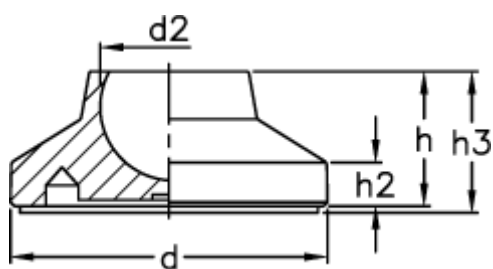

Varenummer: 2310340225
Beskrivelse: E+G justérfod med skridsikker gummi
LS.A-32-14-AS

Mål

| | |
|---------------------|--------|
| D | = 32 |
| d2 | = 14 |
| h | = 15 |
| h2 | = 5 |
| h3 | = 18 |
| Max. belastning (N) | = 7000 |